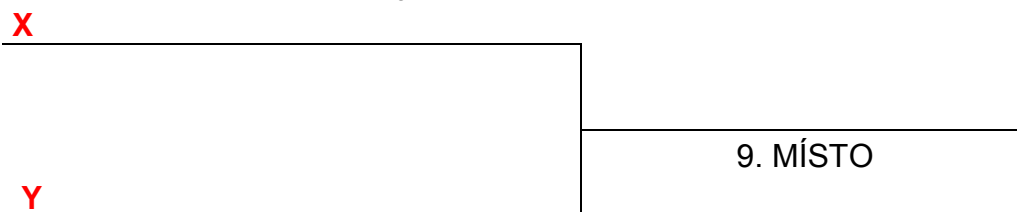

Rozpis přípravného turnaje MIZUNO AVL v BRNĚ – 10.10.2015

Hala Veteriny v 8:15 (první zápasy hra od 8:15)

Skupina A		Skupina B		Skupina C	
A1	STS Chvojkovice Brod	B1	Aquabely	C1	Glauber
A2	Spratci	B2	Panda	C2	Mufini
A3	Lavina	B3	Hebkost labutí šíje	C3	Lemouni
A4	Orel KP	B4		C4	

Všechny zápasy ve skupině se hrají na 2 vítězné sety do 25 bodů, vždy se musí vyhrát o 2 body. Všechny týmy ze skupin postupují ze skupin do pavouka o vítěze. V playoff se všechny zápasy hrají na 2 vítězné sety, za stavu 1:1 se hraje 3.set do 15 bodů, opět se musí vyhrát min. o dva body. Všechny družstva hrají minimálně 4 zápasy. Účastníci hrají v MIZUNO AVL na vlastní nebezpečí, nejsou nijak organizátorem zvlášť pojištěni!!

Rozpis zápasů :

	Kurt A	rozh.	Kurt B	rozh.	Kurt C	rozh.
1.	A1 – A4	C1	A2 – A3	B1	C2 – C3	C1
2.	A2 – A4	A1	B1 – B3	A3	C1 – C2	C3
3.	A1 – A3	A4	B1 – B2	B3	C1 – C3	C2
4.	A1 – A2	B1	B2 – B3	C2	A3 – A4	C3
5.	4A – 3C	A1	2A – 3B	B2	2C – 2B	
6.	1A -		1C -		1B – 3A	
7.	semifinále		semifinále		O 9.místo	
8.	O 3.místo		O 5.místo		O 5.místo	
9.	FINÁLE		O 5.místo			

V PLAYOFF PÍSKAJÍ PORAŽENÉ TÝMY PŘEDEŠLÉHO ZÁPASU

Ceny jsou připraveny pro první 4 družstva

Playoff o 9.místo

Ceny věnovali: