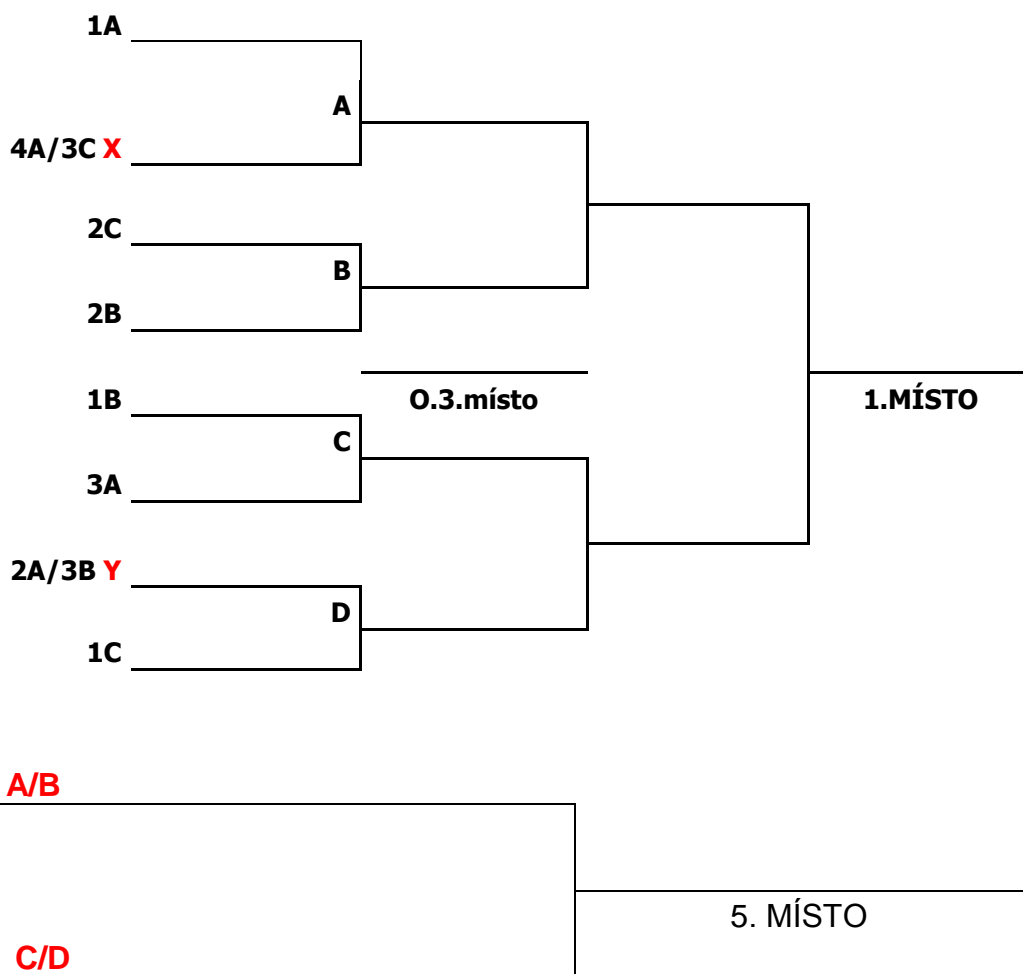

Rozpis zápasů :

	Kurt A	rozh.	Kurt B	rozh.	Kurt C	rozh.
1.	A1 – A4	C1	A2 – A3	B1	C2 – C3	C1
2.	A2 – A4	A1	B1 – B3	A3	C1 – C2	C3
3.	A1 – A3	A4	B1 – B2	B3	C1 – C3	C2
4.	A1 – A2	B1	B2 – B3	C2	A3 – A4	C3
5.	4A – 3C	A1	2A – 3B	B2	2C – 2B	
6.	1A -		1C -		1B – 3A	
7.	semifinále		semifinále		O 9.místo	
8.	O 3.místo		O 5.místo		O 5.místo	
9.	FINÁLE		O 5.místo			

V PLAYOFF PÍSKAJÍ PORAŽENÉ TÝMY PŘEDEŠLÉHO ZÁPASU

Ceny jsou připraveny pro první 4 družstva

Playoff o 9.místo

Ceny věnovali:

PLAYOFF O VÍTĚZE přípravného turnaje AVL BRNO

Přípravný turnaj

Amatérské volejbalové ligy

Skupina A					Body	Pořadí
	Mizuno					
		AVL				
			Brno			
				2015		

Skupina B					Body	Pořadí
	Mizuno					
		AVL				
			Brno			
				2015		

Za podporu děkujeme:

Modrá pyramida

Přípravný turnaj

Amatérské volejbalové ligy